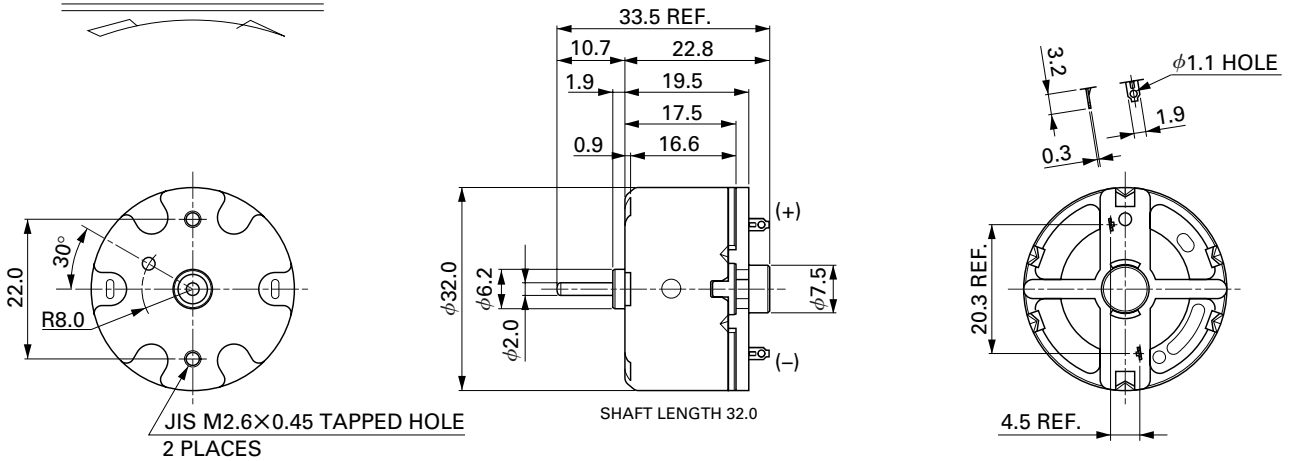

RF-500TB

MABUCHI MOTOR

貴金属ブラシ

OUTPUT : 0.01W~2.0W (APPROX)

WEIGHT : 45g (APPROX)

代表的用途 音響・映像機器: CDプレーヤー / DVDプレーヤー / VTR

MODEL	VOLTAGE		NO LOAD		AT MAXIMUM EFFICIENCY				STALL			
	OPERATING RANGE	NOMINAL	SPEED r/min	CURRENT A	SPEED r/min	CURRENT A	TORQUE mN·m	TORQUE g·cm	OUTPUT W	TORQUE mN·m	TORQUE g·cm	CURRENT A
RF-500TB-14415	1.5~9.0	5V CONSTANT	3100	0.026	2540	0.12	1.23	12.6	0.33	6.86	70	0.54
RF-500TB-12560	1.5~12.0	6V CONSTANT	2700	0.020	2180	0.084	1.13	11.6	0.26	5.88	60	0.35

DIRECTION OF ROTATION

取付けネジの長さはモータケース面より1.5以下

UNIT: MILLIMETERS

RF-500TB-14415

5.0V

RF-500TB-12560

6.0V