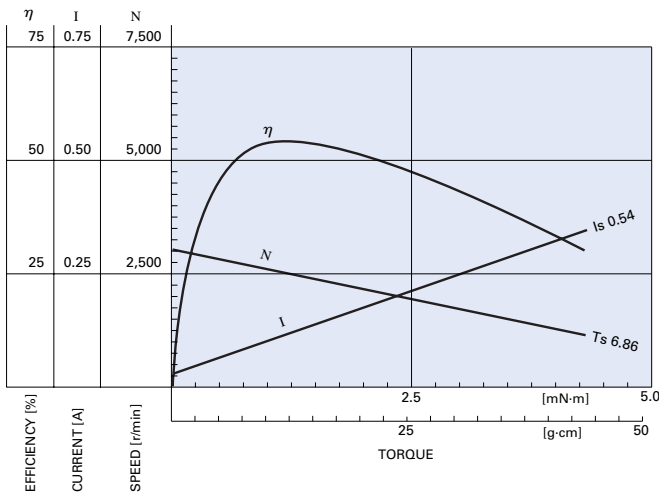

DIRECTION OF ROTATION

取付けネジの長さはモータケース面より1.5以下

UNIT: MILLIMETERS

RF-500TB-14415

5.0V

RF-500TB-12560

6.0V